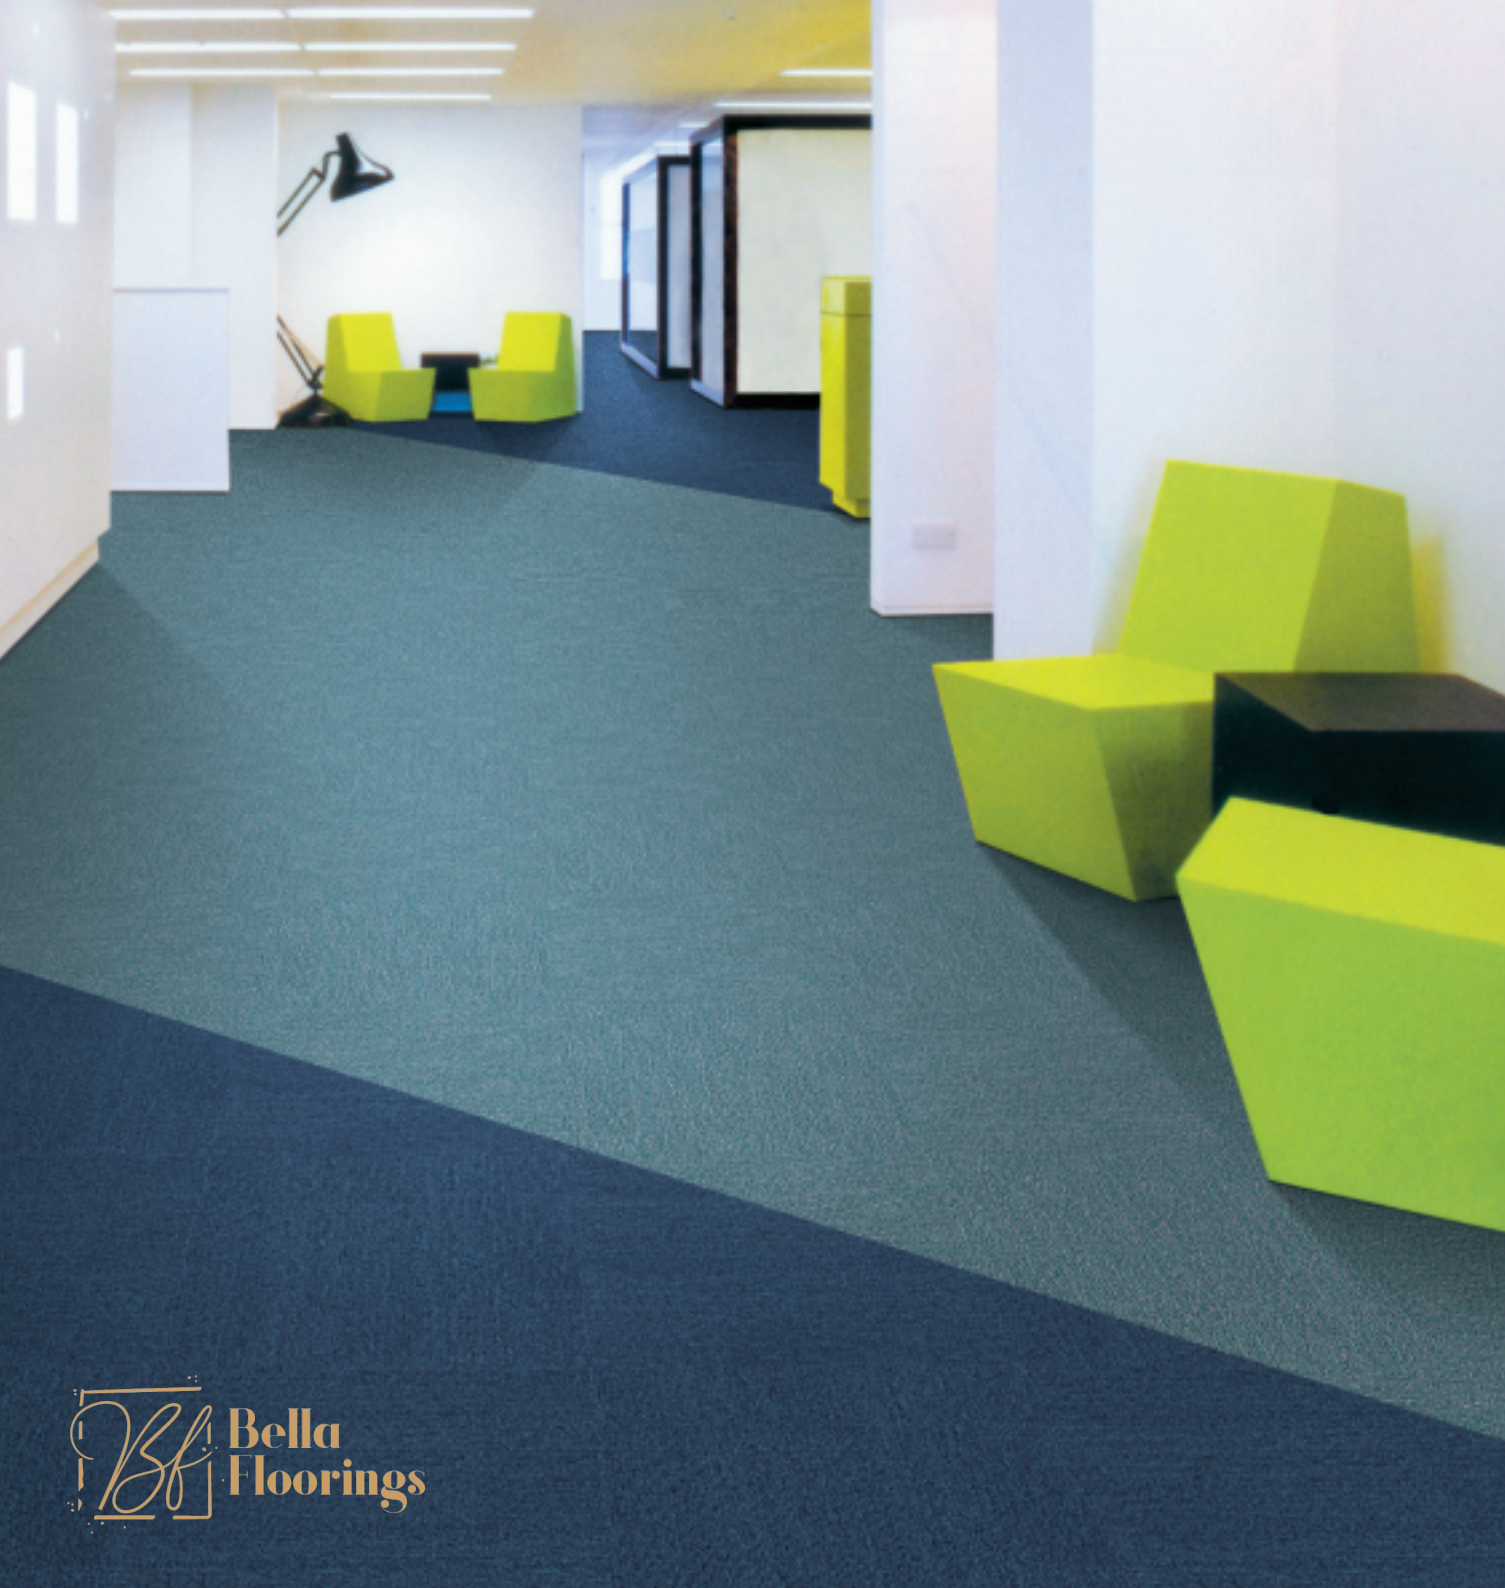

3578

3588

**CLASSIC**  
**3500** SERIES

<b>Style Name</b>	3500 (CLASSIC)
<b>Construction</b>	Level Loop
<b>Material</b>	100% Polypropylene
<b>Pile Weight</b>	500 g/m <sup>2</sup>
<b>Pile Height</b>	3 mm
<b>Size</b>	50cm×50cm